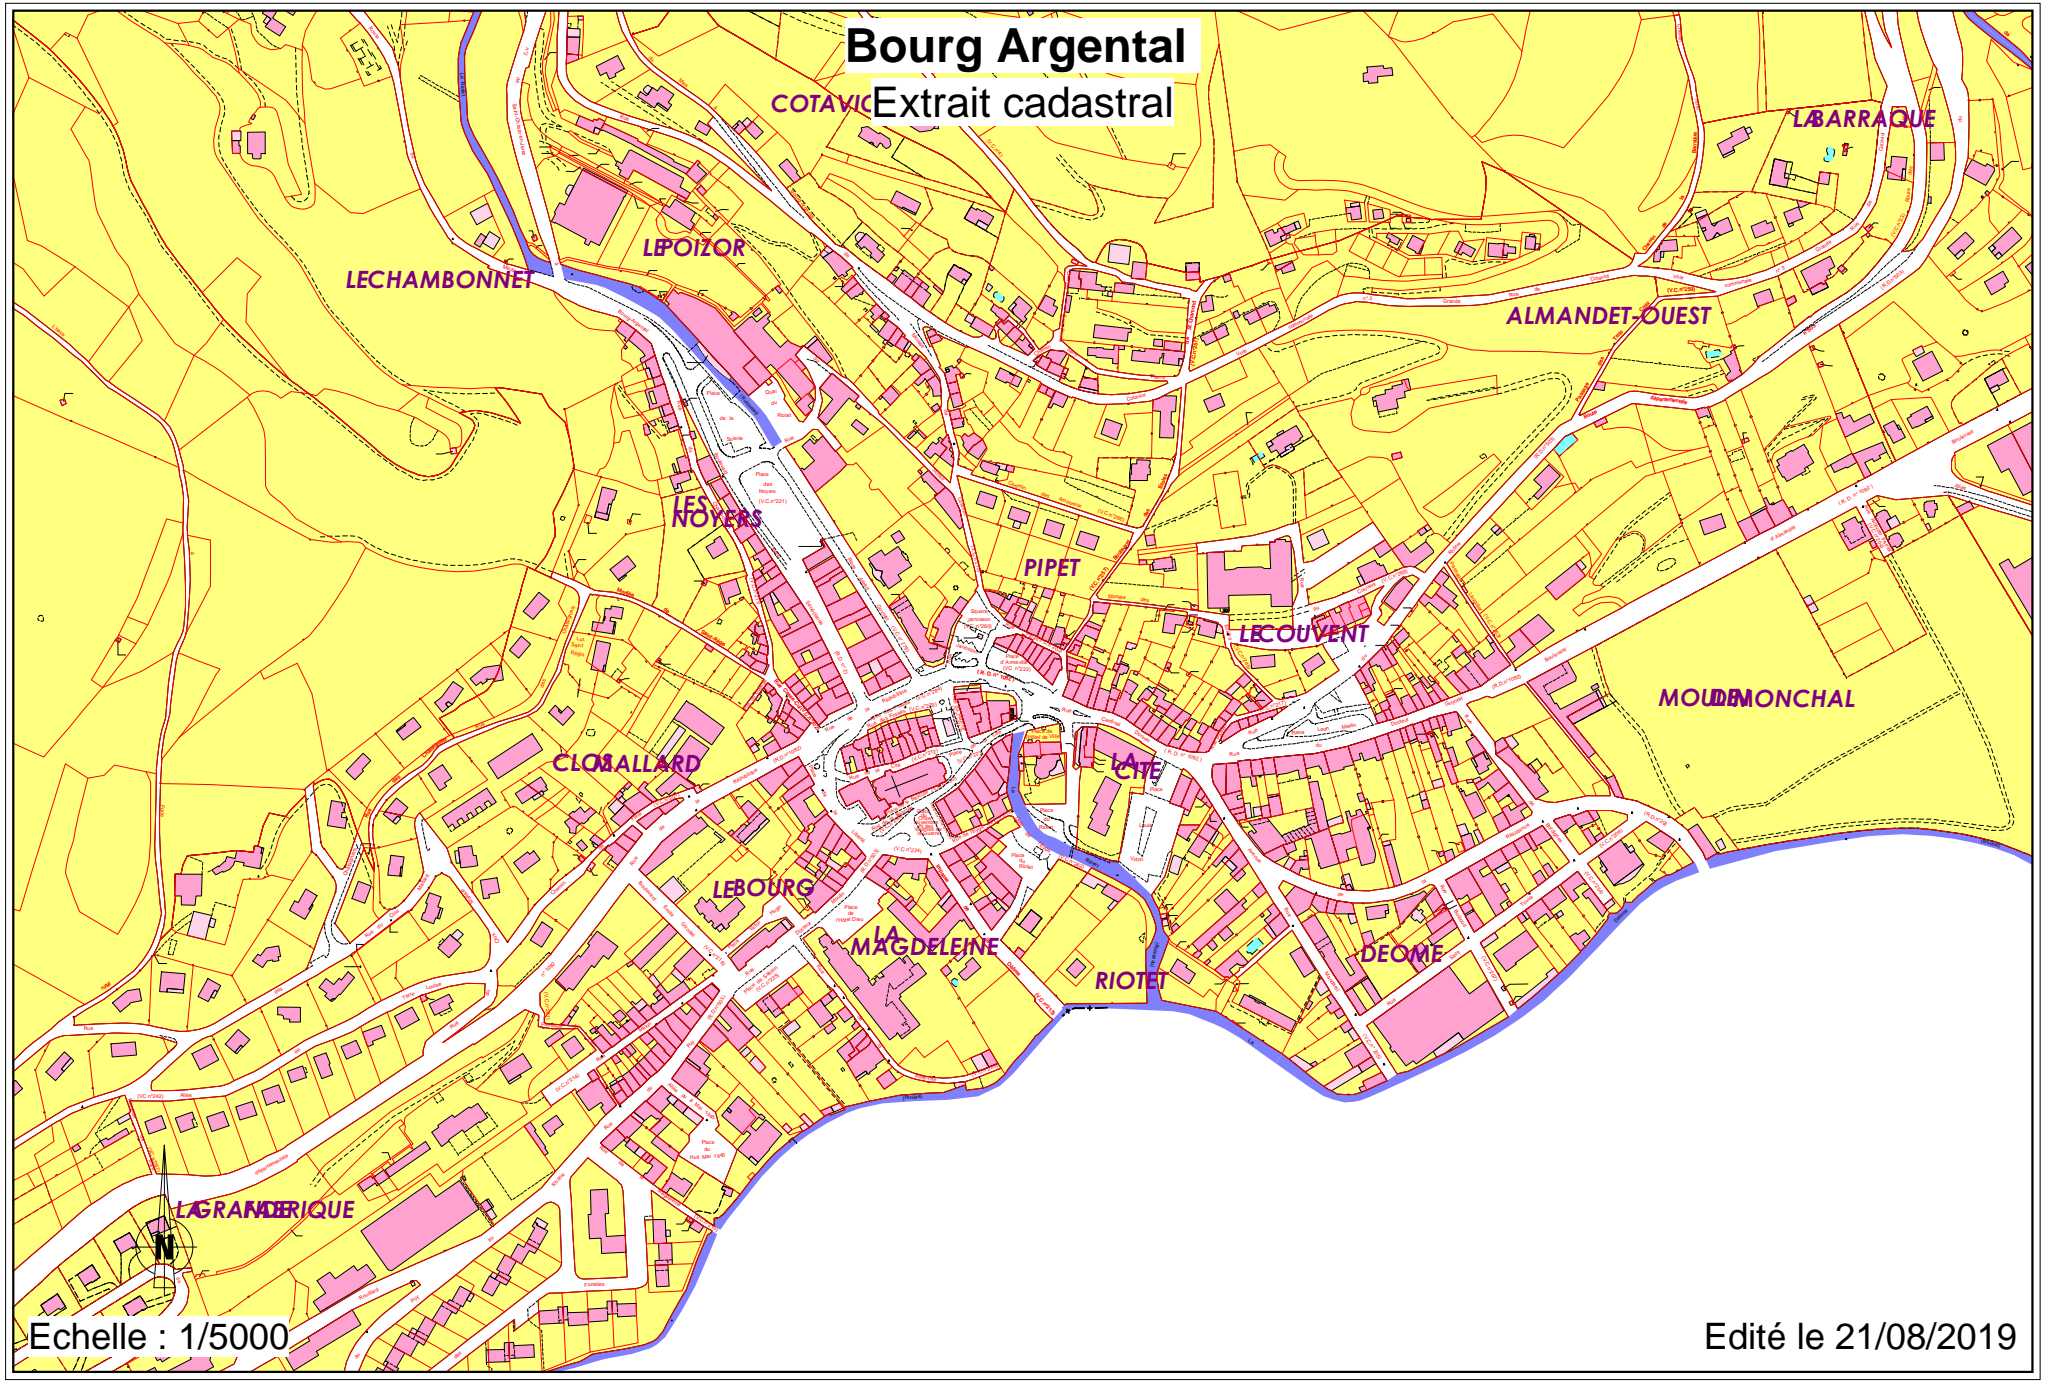

# Bourg Argental

Extrait cadastral

Echelle : 1/5000

Edité le 21/08/2019